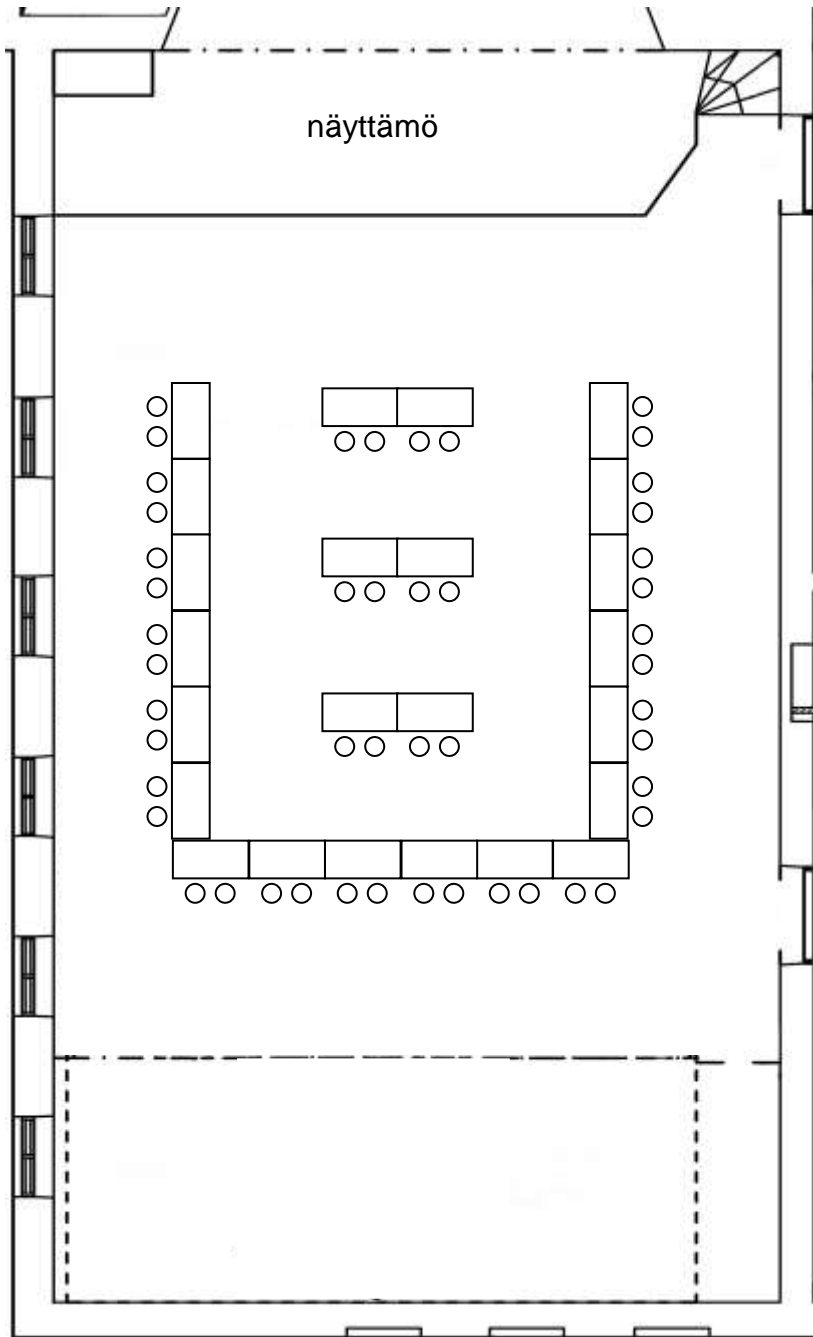

KANERVA-SALIN ISTUMAJÄRJESTELYT

Yleisiä tietoja Kanerva-salista

Salin pituus on noin 25,5 metriä ja leveys noin 9,5 metriä, näyttämön etureunasta katsomon peittäviin verhoihin.

Salissa on käytettävissä 25 pöytää, joiden koko on 60x120cm.

Kanerva-salissa, mukaan lukien näyttämö ja pukuhuone, saa samanaikaisesti olla enintään 240 henkilöä, jotta poistumisturvallisuus toteutuu.

Saliin saa myydä lippuja 200 kpl.

14 tiivistä riviä tuoleja

A) 17 tuolia per rivi, **yht. 238 paikkaa**
Huomiot: tarvitaan erinäköisiä lisätuoleja,
vain kaksi henkilöä saa olla oheistiloissa.

Pöytäryhmät

5 tuolia per pöytä, 25 pöytää, **yht. 125 paikkaa**

Pöytäryhmät

6 tuolia per pöytä, 24 pöytää, **yht. 72 paikkaa**

Pöytäkaari

2 tuolia per pöytä, 24 pöytää, **yht. 48 paikkaa**

Pöytäjonot

4 tuolia per pöytä ja viimeiseen pöytään 5 tuolia, 24 pöytää, **yht. 99 paikkaa**

Vaihtoehtoisesti 24 pöydällä saa:
2 pöydän rivejä 12 kpl yht. 108 paikkaa
3 pöydän rivejä 8 kpl yht. 104 paikkaa
4 pöydän rivejä 6 kpl yht. 102 paikkaa
6 pöydän rivejä 4 kpl yht. 100 paikkaa

Vaihtoehtoisesti 25 pöydällä saa:
5 pöydän rivejä 5 kpl yht. 105 paikkaa