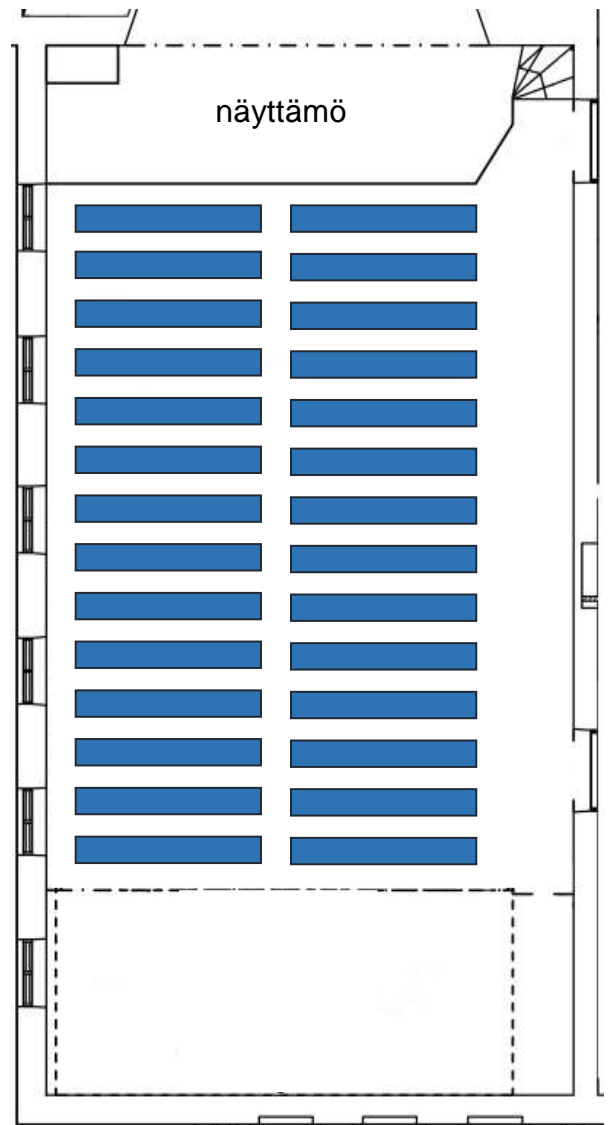

KANERVA-SALIN ISTUMAJÄRJESTELYT

Yleisiä tietoja Kanerva-salista

Salin pituus on noin 25,5 metriä ja leveys noin 9,5 metriä, näyttämön etureunasta katsomon peittäviin verhoihin.

Salissa on käytettävissä 25 pöytää, joiden koko on 60x120cm.

Kanerva-salissa, mukaan lukien näyttämö ja pukuhuone, saa samanaikaisesti olla enintään 240 henkilöä, jotta poistumisturvallisuus toteutuu.

Saliin saa myydä lippuja 200 kpl.

14 tiivistä riviä tuoleja

A) 17 tuolia per rivi, **yht. 238 paikkaa**
Huomiot: tarvitaan erinäköisiä lisätuoleja,
vain kaksi henkilöä saa olla oheistiloissa.

B) 2 x 8 tuolia per rivi, **yht. 224 paikkaa**
Huomiot: tarvitaan erinäköisiä lisätuoleja

Nouseva katsomo, jossa 107 paikkaa ja lisäksi 5 riviä tuoleja

A) 18 tuolia per rivi, yht. 197 paikkaa

B) 2 x 8 tuolia per rivi, yht. 187 paikkaa

Pöytäryhmät

5 tuolia per pöytä, 25 pöytää, **yht. 125 paikkaa**

Pöytäryhmät

6 tuolia per pöytä, 24 pöytää, **yht. 72 paikkaa**

Pöytäkaari

2 tuolia per pöytä, 24 pöytää, **yht. 48 paikkaa**

Pöytäjonot

4 tuolia per pöytä ja viimeiseen pöytään 5 tuolia, 24 pöytää, **yht. 99 paikkaa**