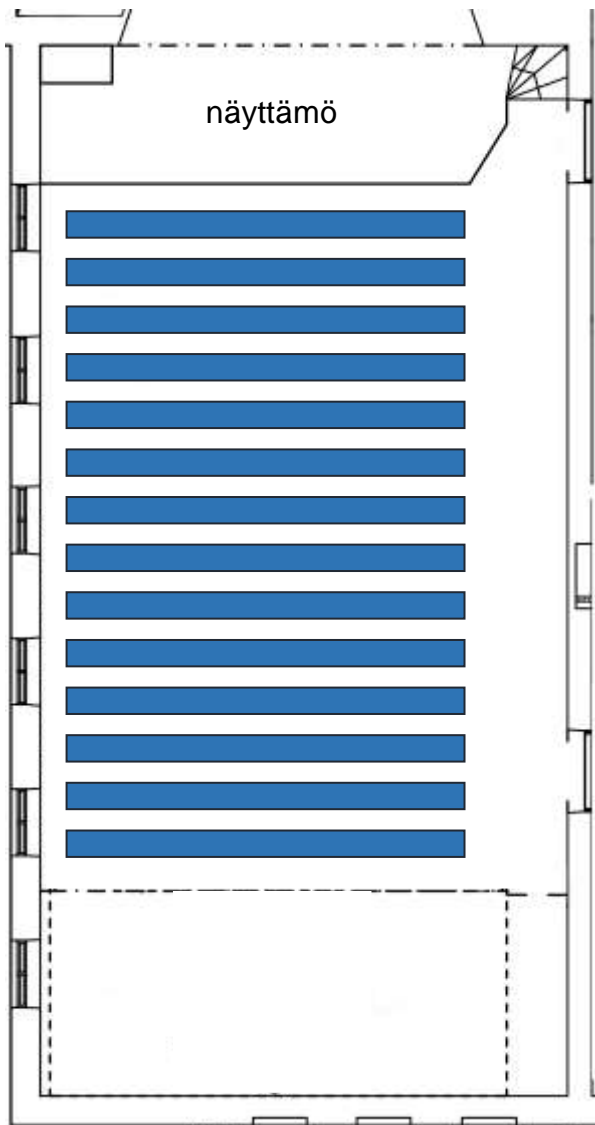

KANERVA-SALIN ISTUMAJÄRJESTELYT

Yleisiä tietoja Kanerva-salista

Salin pituus on noin 25,5 metriä ja leveys noin 9,5 metriä, näyttämön etureunasta katsomon peittäviin verhoihin.

Salissa on käytettävissä 25 pöytää, joiden koko on 60x120cm.

Salin istuimeltaan pehmustettuja tuoleja on 180 kpl.

Lisätuoleja on saatavissa salin parvelta 68 kpl ja tilanteen mukaan muista tiloistamme.

Lisätuolit ovat koivunvärisiä tai tummansinisiä puutuoleja.

HUOM!

Kanerva-salissa, mukaan lukien näyttämö ja pukuhuone, saa samanaikaisesti olla enintään 240 henkilöä, jotta poistumisturvallisuus toteutuu.

Saliin saa myydä lippuja 200 kpl.

14 tiivistä riviä tuoleja

A) 17 tuolia per rivi, **yht. 238 paikkaa**
Huomiot: tarvitaan erinäköisiä lisätuoleja,
vain kaksi henkilöä saa olla oheistiloissa.

B) 2 x 8 tuolia per rivi, **yht. 224 paikkaa**
Huomiot: tarvitaan erinäköisiä lisätuoleja

Nouseva katsomo, jossa 107 paikkaa ja lisäksi 5 riviä tuoleja

A) 18 tuolia per rivi, yht. 197 paikkaa

B) 2 x 8 tuolia per rivi, yht. 187 paikkaa