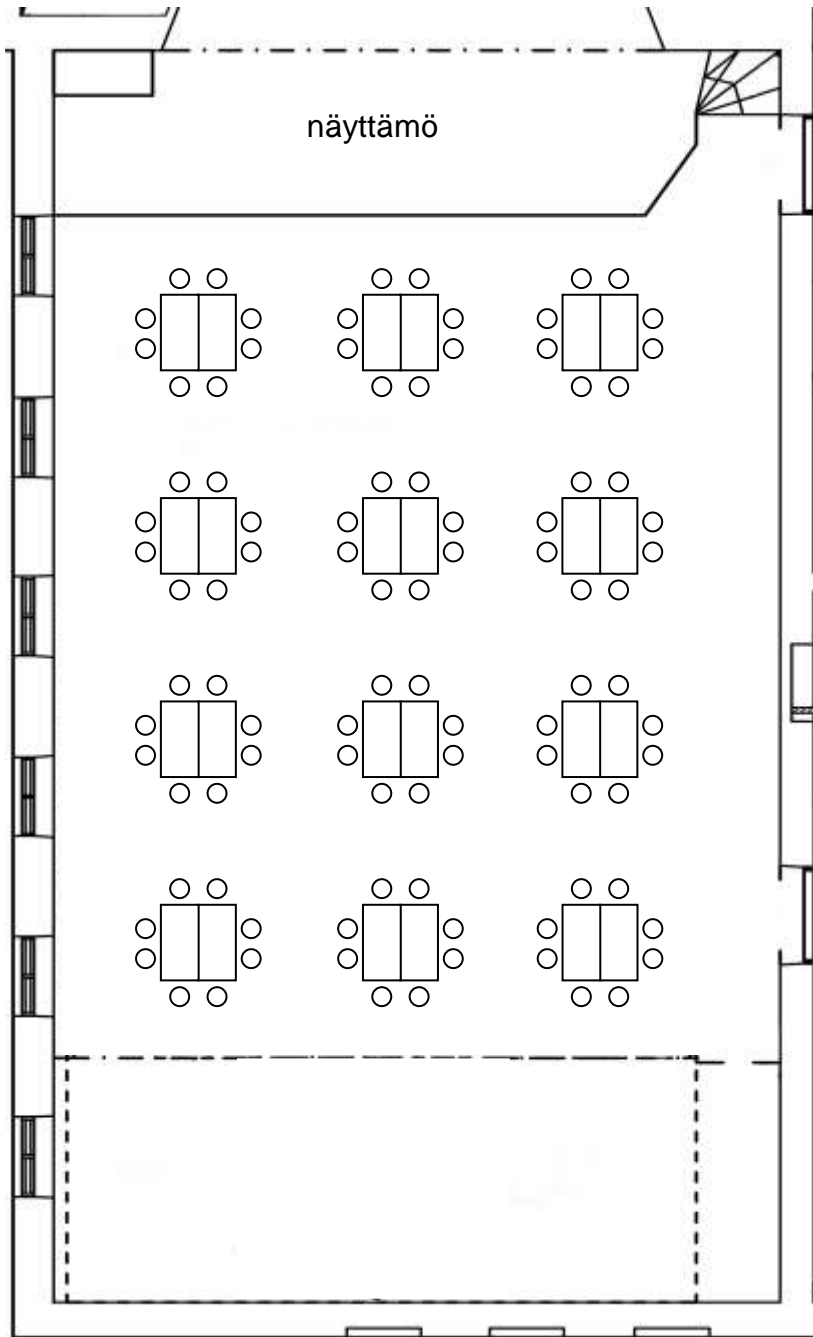

KANERVA-SALIN ISTUMAJÄRJESTELYT

Yleisiä tietoja Kanerva-salista

Salin pituus on noin 25,5 metriä ja leveys noin 9,5 metriä, näyttämön etureunasta katsomon peittäviin verhoihin.

Salissa on käytettävissä 25 pöytää, joiden koko on 60x120cm.

Kanerva-salissa, mukaan lukien näyttämö ja pukuhuone, saa samanaikaisesti olla enintään 240 henkilöä, jotta poistumisturvallisuus toteutuu.

Saliin saa myydä lippuja 200 kpl.

14 tiivistä riviä tuoleja

A) 17 tuolia per rivi, **yht. 238 paikkaa**
Huomiot: tarvitaan erinäköisiä lisätuoleja,
vain kaksi henkilöä saa olla oheistiloissa.

B) 2 x 8 tuolia per rivi, **yht. 224 paikkaa**
Huomiot: tarvitaan erinäköisiä lisätuoleja

Nouseva katsomo, jossa 107 paikkaa ja lisäksi 5 riviä tuoleja

A) 18 tuolia per rivi, yht. 197 paikkaa

B) 2 x 8 tuolia per rivi, yht. 187 paikkaa

Pöytäryhmät

5 tuolia per pöytä, 25 pöytää, **yht. 125 paikkaa**

Pöytäryhmät

6 tuolia per pöytä, 24 pöytää, **yht. 72 paikkaa**

Pöytäkaari

2 tuolia per pöytä, 24 pöytää, **yht. 48 paikkaa**

Pöytäjonot

4 tuolia per pöytä ja viimeiseen pöytään 5 tuolia, 24 pöytää, **yht. 99 paikkaa**