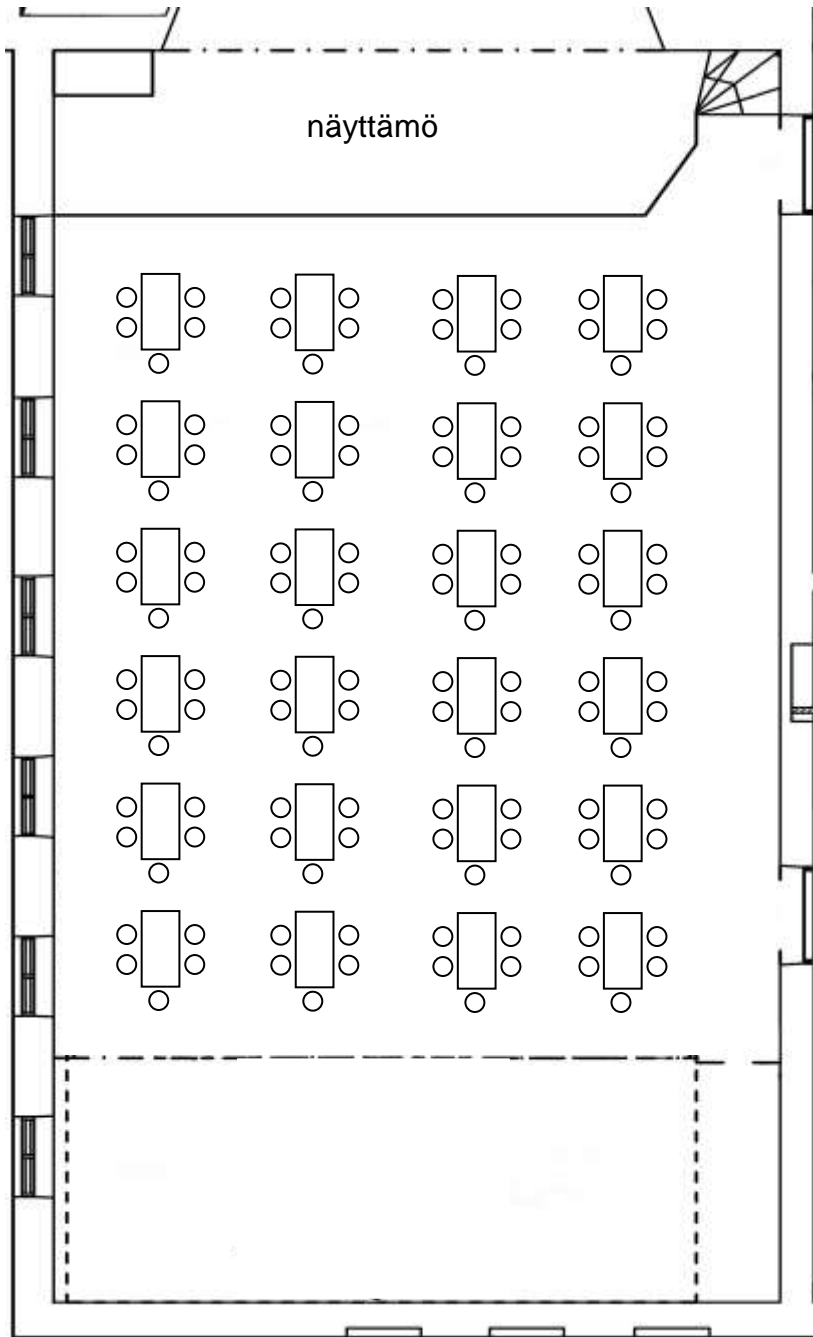

KANERVA-SALIN ISTUMAJÄRJESTELYT

Yleisiä tietoja Kanerva-salista

Salin pituus on noin 25,5 metriä ja leveys noin 9,5 metriä, näyttämön etureunasta katsomon peittäviin verhoihin.

Salissa on käytettävissä 25 pöytää, joiden koko on 60x120cm.

Kanerva-salissa, mukaan lukien näyttämö ja pukuhuone, saa samanaikaisesti olla enintään 240 henkilöä, jotta poistumisturvallisuus toteutuu.

Saliin saa myydä lippuja 200 kpl.

14 tiivistä riviä tuoleja

A) 17 tuolia per rivi, **yht. 238 paikkaa**
Huomiot: tarvitaan erinäköisiä lisätuoleja,
vain kaksi henkilöä saa olla oheistiloissa.

B) 2 x 8 tuolia per rivi, **yht. 224 paikkaa**
Huomiot: tarvitaan erinäköisiä lisätuoleja

Nouseva katsomo, jossa 107 paikkaa ja lisäksi 5 riviä tuoleja

A) 18 tuolia per rivi, yht. 197 paikkaa

B) 2 x 8 tuolia per rivi, yht. 187 paikkaa

Pöytäryhmät

5 tuolia per pöytä, 25 pöytää, **yht. 125 paikkaa**

Pöytäryhmät

6 tuolia per pöytä, 24 pöytää, **yht. 72 paikkaa**

Pöytäkaari

2 tuolia per pöytä, 24 pöytää, **yht. 48 paikkaa**

Pöytäjonot

4 tuolia per pöytä ja viimeiseen pöytään 5 tuolia, 24 pöytää, **yht. 99 paikkaa**