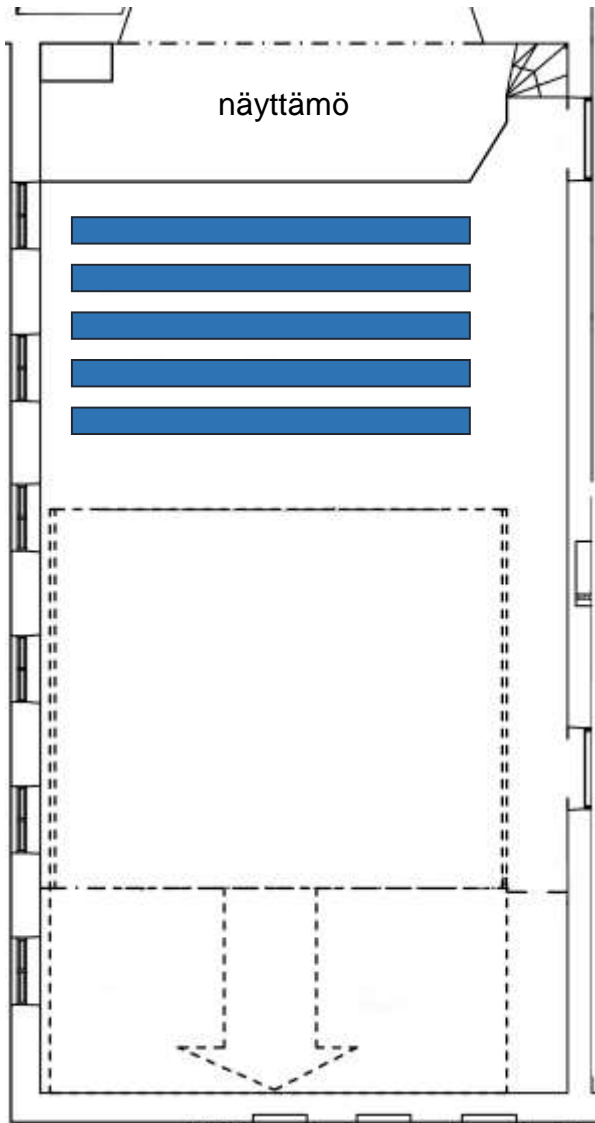

KANERVA-SALIN ISTUMAJÄRJESTELYT

Yleisiä tietoja Kanerva-salista

Salin pituus on noin 25,5 metriä ja leveys noin 9,5 metriä, näyttämön etureunasta katsomon peittäviin verhoihin.

Salissa on käytettävissä 25 pöytää, joiden koko on 60x120cm.

Kanerva-salissa, mukaan lukien näyttämö ja pukuhuone, saa samanaikaisesti olla enintään 240 henkilöä, jotta poistumisturvallisuus toteutuu.

Saliin saa myydä lippuja 200 kpl.

14 tiivistä riviä tuoleja

A) 17 tuolia per rivi, **yht. 238 paikkaa**
Huomiot: tarvitaan erinäköisiä lisätuoleja,
vain kaksi henkilöä saa olla oheistiloissa.

B) 2 x 8 tuolia per rivi, **yht. 224 paikkaa**
Huomiot: tarvitaan erinäköisiä lisätuoleja

Nouseva katsomo, jossa 107 paikkaa ja lisäksi 5 riviä tuoleja

A) 18 tuolia per rivi, yht. 197 paikkaa

B) 2 x 8 tuolia per rivi, yht. 187 paikkaa

Pöytäryhmät

5 tuolia per pöytä, 25 pöytää, **yht. 125 paikkaa**

Pöytäryhmät

6 tuolia per pöytä, 24 pöytää, **yht. 72 paikkaa**

Pöytäkaari

2 tuolia per pöytä, 24 pöytää, **yht. 48 paikkaa**

Pöytäjonot

4 tuolia per pöytä ja viimeiseen pöytään 5 tuolia, 24 pöytää, **yht. 99 paikkaa**