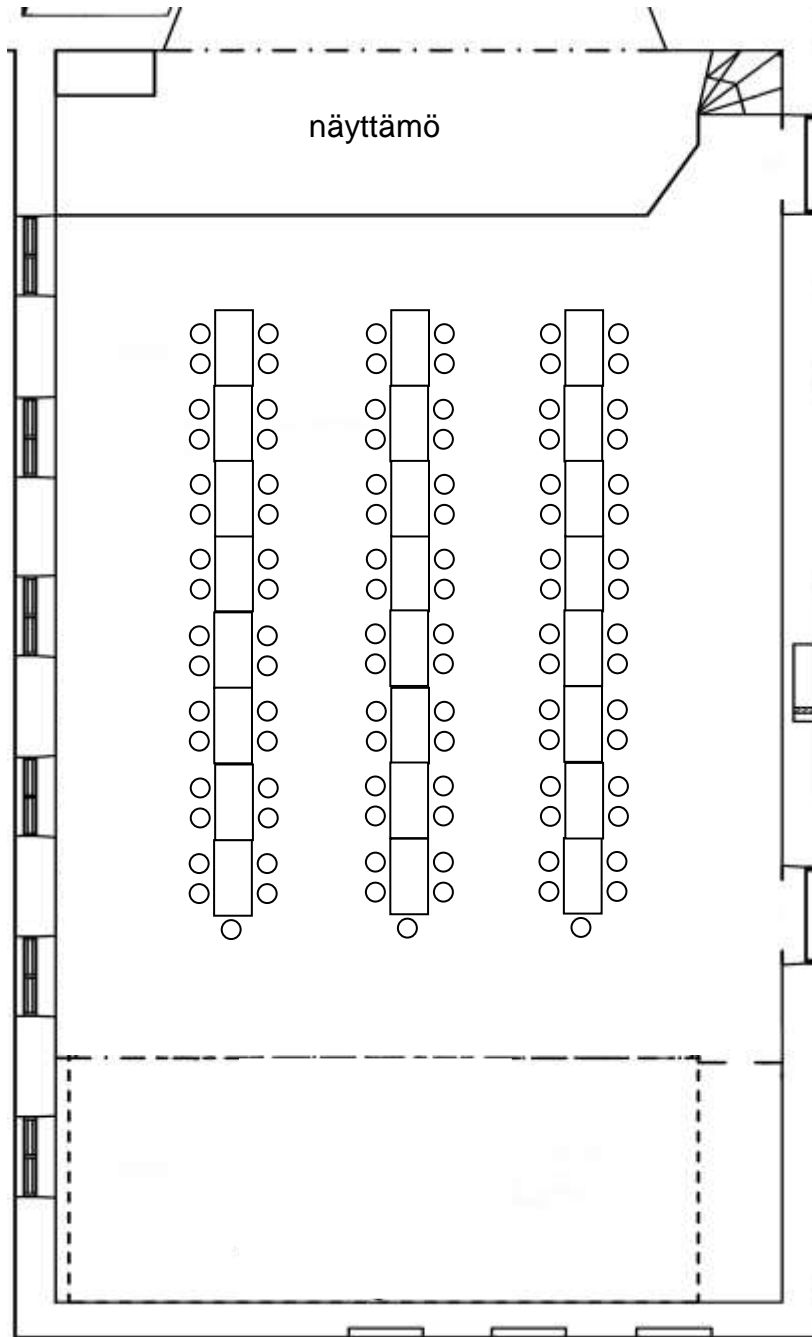

KANERVA-SALIN ISTUMAJÄRJESTELYT

Yleisiä tietoja Kanerva-salista

Salin pituus on noin 25,5 metriä ja leveys noin 9,5 metriä, näyttämön etureunasta katsomon peittäviin verhoihin.

Salissa on käytettävissä 25 pöytää, joiden koko on 60x120cm.

Kanerva-salissa, mukaan lukien näyttämö ja pukuhuone, saa samanaikaisesti olla enintään 240 henkilöä, jotta poistumisturvallisuus toteutuu.

Saliin saa myydä lippuja 200 kpl.

14 tiivistä riviä tuoleja

A) 17 tuolia per rivi, **yht. 238 paikkaa**
Huomiot: tarvitaan erinäköisiä lisätuoleja,
vain kaksi henkilöä saa olla oheistiloissa.

Pöytäryhmät

5 tuolia per pöytä, 25 pöytää, **yht. 125 paikkaa**

Pöytäryhmät

6 tuolia per pöytä, 24 pöytää, **yht. 72 paikkaa**

Pöytäkaari

2 tuolia per pöytä, 24 pöytää, **yht. 48 paikkaa**

Pöytäjonot

4 tuolia per pöytä ja viimeiseen pöytään 5 tuolia, 24 pöytää, **yht. 99 paikkaa**

Vaihtoehtoisesti 24 pöydällä saa:
2 pöydän rivejä 12 kpl yht. 108 paikkaa
3 pöydän rivejä 8 kpl yht. 104 paikkaa
4 pöydän rivejä 6 kpl yht. 102 paikkaa
6 pöydän rivejä 4 kpl yht. 100 paikkaa

Vaihtoehtoisesti 25 pöydällä saa:
5 pöydän rivejä 5 kpl yht. 105 paikkaa