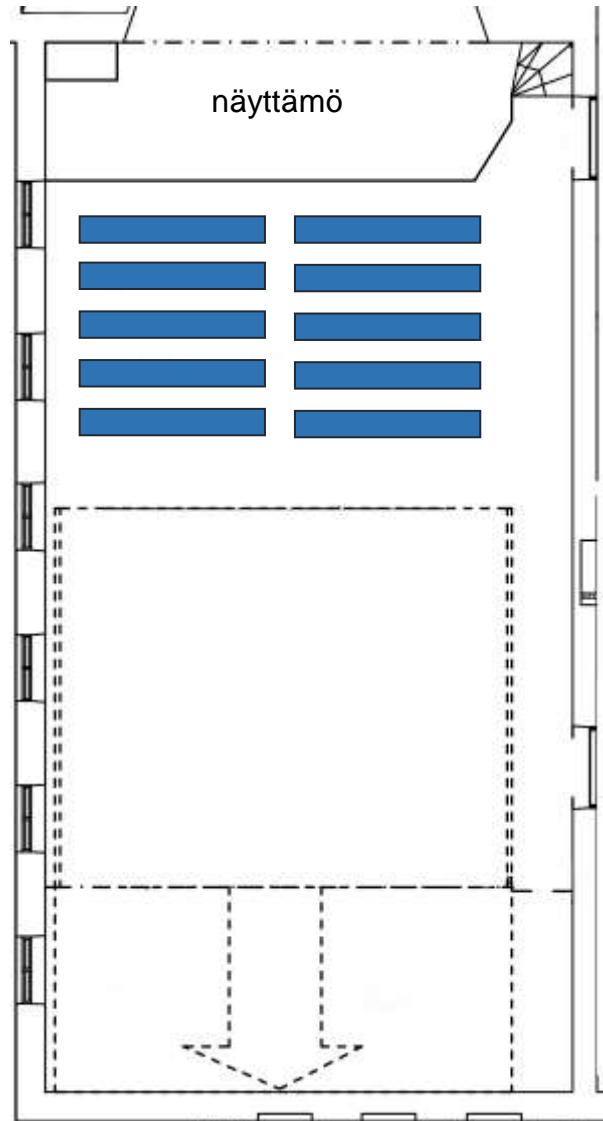

KANERVA-SALIN ISTUMAJÄRJESTELYT

Yleisiä tietoja Kanerva-salista

Salin pituus on noin 25,5 metriä ja leveys noin 9,5 metriä, näyttämön etureunasta katsomon peittäviin verhoihin.

Salissa on käytettävissä 25 pöytää, joiden koko on 60x120cm.

Kanerva-salissa, mukaan lukien näyttämö ja pukuhuone, saa samanaikaisesti olla enintään 240 henkilöä, jotta poistumisturvallisuus toteutuu.

Saliin saa myydä lippuja 200 kpl.

14 tiivistä riviä tuoleja

A) 17 tuolia per rivi, **yht. 238 paikkaa**
Huomiot: tarvitaan erinäköisiä lisätuoleja,
vain kaksi henkilöä saa olla oheistiloissa.

B) 2 x 8 tuolia per rivi, **yht. 224 paikkaa**
Huomiot: tarvitaan erinäköisiä lisätuoleja

Nouseva katsomo, jossa 107 paikkaa ja lisäksi 5 riviä tuoleja

A) 18 tuolia per rivi, yht. 197 paikkaa

B) 2 x 8 tuolia per rivi, yht. 187 paikkaa

Pöytäryhmät

5 tuolia per pöytä, 25 pöytää, **yht. 125 paikkaa**

Pöytäryhmät

6 tuolia per pöytä, 24 pöytää, **yht. 72 paikkaa**

Pöytäkaari

2 tuolia per pöytä, 24 pöytää, **yht. 48 paikkaa**

Pöytäjonot

4 tuolia per pöytä ja viimeiseen pöytään 5 tuolia, 24 pöytää, **yht. 99 paikkaa**